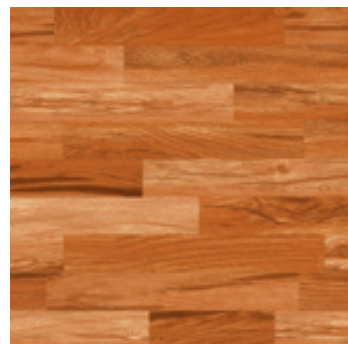

PARQUET

CONFORME / ACCORDING TO
ISO 13006_2018 - GL B1la

SEMI-GRÈS ÉMAILLÉ BRILLANT
GLAZED GLOSSY SEMI-GRES

FINITIONS / FINISHES

COULEURS / COLORS 455 x 455 mm / 400 x 400 mm

EB 01/19 S/G B3
Parquet Marron foncé BR
455 x 455 mm